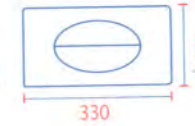

80006910 placca sara