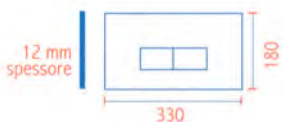

# nuovi arrivi 2019

cod. 133-977956 e 133-977966

NUOVE PLACCHE ECO E SARA DA 12 MM DI SPESSORE

**NOVITA'**

133-977956		KIT PLACCHE ECO SP. 12 MM PER CASSETTE DAL 1992 AL 2010				
Subcode	Misura/Colore	Conf.	Imb.	Euro	NewSubCode	
BI	Bianco	1	1	81,53		
CR	Cromo	1	1	116,20		
 <p>FACTORYCODE: 80179560 (Bianca) - 80179562 (Cromo). Kit placca ECO da 12 mm di spessore completa di telaio e sportello. Dimensioni placca 330x180 mm. Per sostituzione placche ECO dal 1992 al 2010.</p>						
133-977966		KIT PLACCA SARA SP. 12 MM PER CASSETTE DAL 1992 AL 2010				
Subcode	Misura/Colore	Conf.	Imb.	Euro	NewSubCode	
BI	Bianco	1	1	71,21		
CR	Cromo	1	1	104,59		
 <p>FACTORYCODE: 80179660 (Bianca) - 80179662 (Cromo). Kit placca SARA da 12 mm di spessore completa di telaio e sportello. Dimensioni placca 330x180 mm. Per sostituzione placche SARA dal 1992 al 2010.</p>						

## NUOVE PLACCHE ECO® DA 12 mm DI SPESSORE (330 x 180 con telaio porta placca)

**133-977956-BI**

Confezione placca eco® bianca completa di telaio e sportello

**133-977956-CR**

Confezione placca eco® cromata completa di telaio e sportello