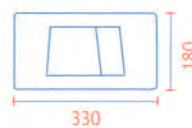

80005710 placca eco®

132-844