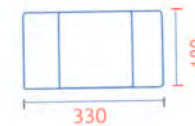

80006510 placca sara