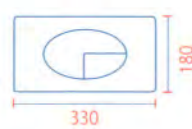

80005910 placca eco®