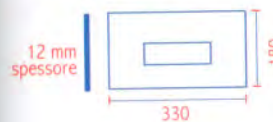

## NUOVE PLACCHE SARA DA 12 mm DI SPESSORE (330 x 180 con telaio porta placca)

**133-977966-BI**

Confezione placca sara bianca completa di telaio e sportello

**133-977966-CR**

Confezione placca sara cromata completa di telaio e sportello